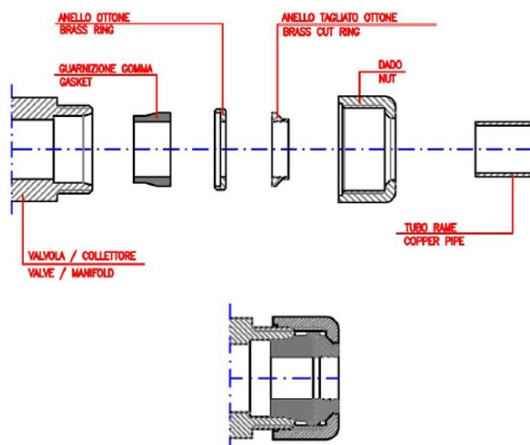

# Produktový list

Objednací kód: **CP6015**

Svěrné šroubení pro Měď 15mm, chrom

<i>Codice</i> <i>Code</i>	<i>Misura</i> <i>Size</i>	<i>Attacco</i> <i>Connection</i>
	15	24-19