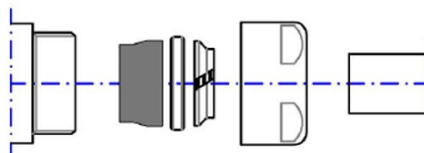

# Produktový list

Objednací kód: **CP6015**

Svěrné šroubení pro Měď 15mm, chrom

<i>Codice</i> <i>Code</i>	<i>Misura</i> <i>Size</i>	<i>Attacco</i> <i>Connection</i>
	15	24-19